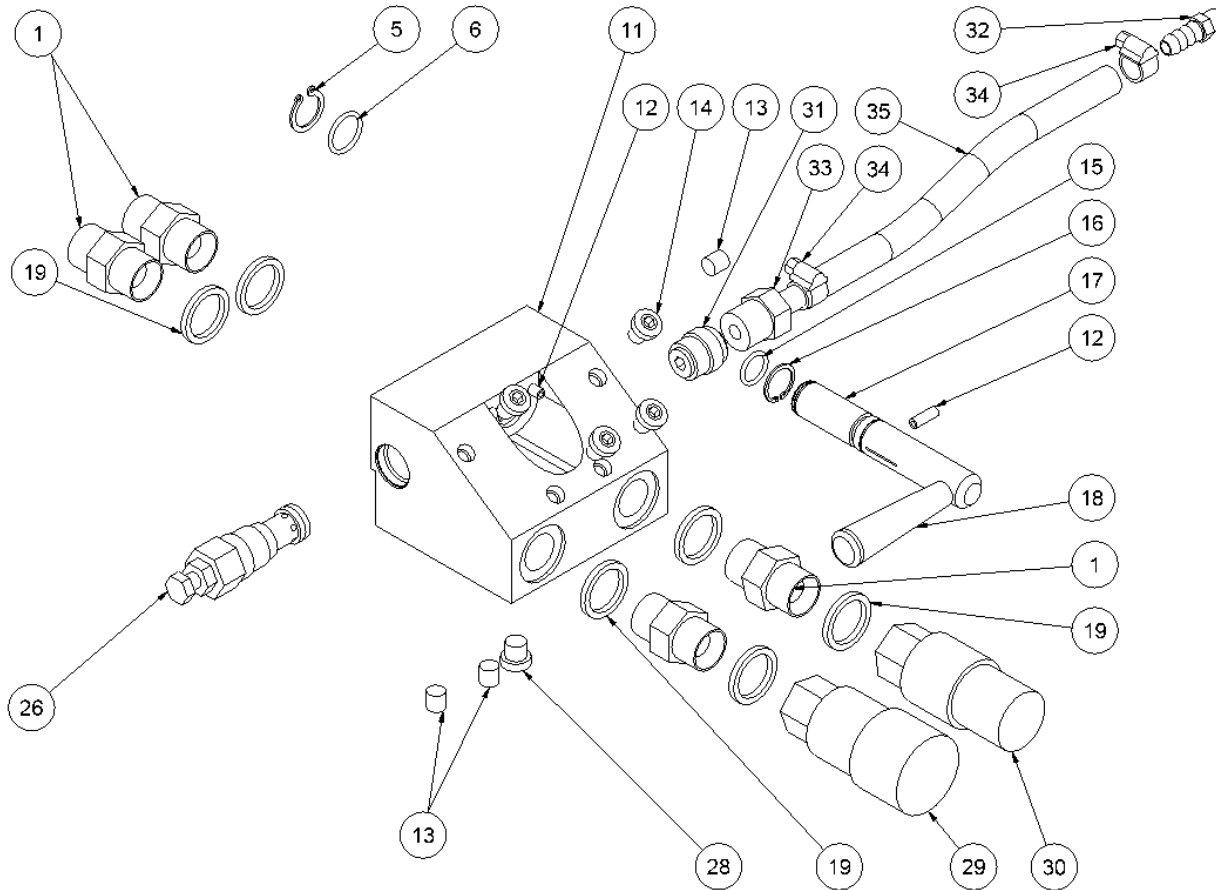

101-10102 Hydraulic MultiPower Pack spare parts

From serial number 5688

101-10102 Spare parts 2012-01-08 EN

Fig. 2

Pos.	Part No.	Description	Pcs.
1	7322292	Engine 6.5 HP Honda GX200	1
2	7621048	Screw M8x65	4
3	7621171	Washer M8	8
4	7621035	Washer M8	4
5	7621010	Lock nut M8	4
6	8222295	Flange	1
7	7621038	Screw 5/16" UNFx25 <i>20 Nm - Loctite 243</i>	4
8	7422293	Coupling engine part	1
9	7421083	Rubber coupling	1
10	7421067	Coupling pump	1
11	8222296	Distance tube	4
12	7421080	Hose fitting 3/4"x1/2" <i>Loctite 542</i>	1
13	7421060	Angle nipple 1/2" <i>Loctite 542</i>	1
14	7421076	Pump 6.3 ccm	1
-	9021667	Seal kit for hydraulic pump	1
15	7521118	Seal ring 3/4"	2
16	8222322	Distance bushing	1
17	7621032	Set screw M6x8 <i>5 Nm - Loctite 243</i>	1
18	8222294	Coupling housing	1
19	9922133	Centering washer	1
20	7621117	Spring washer M14	2
21	8722299	Pressure hose	1
22	7421062	Banjo bolt 1/2" <i>80 Nm</i>	1
23	7622331	Screw M8x190 <i>20 Nm</i>	4
24	8321130	Fan ø280-3	1
25	7621111	Nut M14x1.5 <i>40 Nm</i>	1
26	7722323	Plastic plug	1
-	2121103	Cooler complete <i>See fig. 6</i>	1

101-10102 Hydraulic MultiPower Pack spare parts

From serial number 5688

101-10102 Spare parts 2012-01-08 EN

Fig. 3

Pos.	Part No.	Description	Pcs.
1	7421063	Fitting 1/2"x1/2" BSP	4
5	7621606	Retaining ring A17	1
6	7521609	O-ring 17x2 mm	1
11	8221731	Valve block	1
12	7621050	Roll pin \varnothing 5x14	3
13	7621037	Pipe plug 1/8" <i>Loctite 542</i>	3
14	7621044	Screw M8x16 <i>15 Nm</i>	4
15	7521608	O-ring 13x2 mm	1
16	7621607	Retaining ring AV17	1
17	8221605	Spool	1
18	7721094	Lever ON/OFF <i>Loctite 243</i>	1
19	7521072	Seal ring 1/2"	6
26	7421587	Pressure relief valve <i>40 Nm</i>	1
28	7621323	Threaded plug 1/8" w/seal	1
29	7401142	Q.R. coupling 1/2" BSP female	1
30	7401141	Q.R. coupling 1/2" BSP male	1
31	7421733	Check valve	1
32	7421734	Hose fitting 3/8"x1/8" <i>Loctite 542</i>	1
33	7421735	Hose fitting 3/8"x1/2" <i>Loctite 542</i>	1
34	7421740	Hose clip 3/8"	2
35	9021739	Hose 3/8"	1