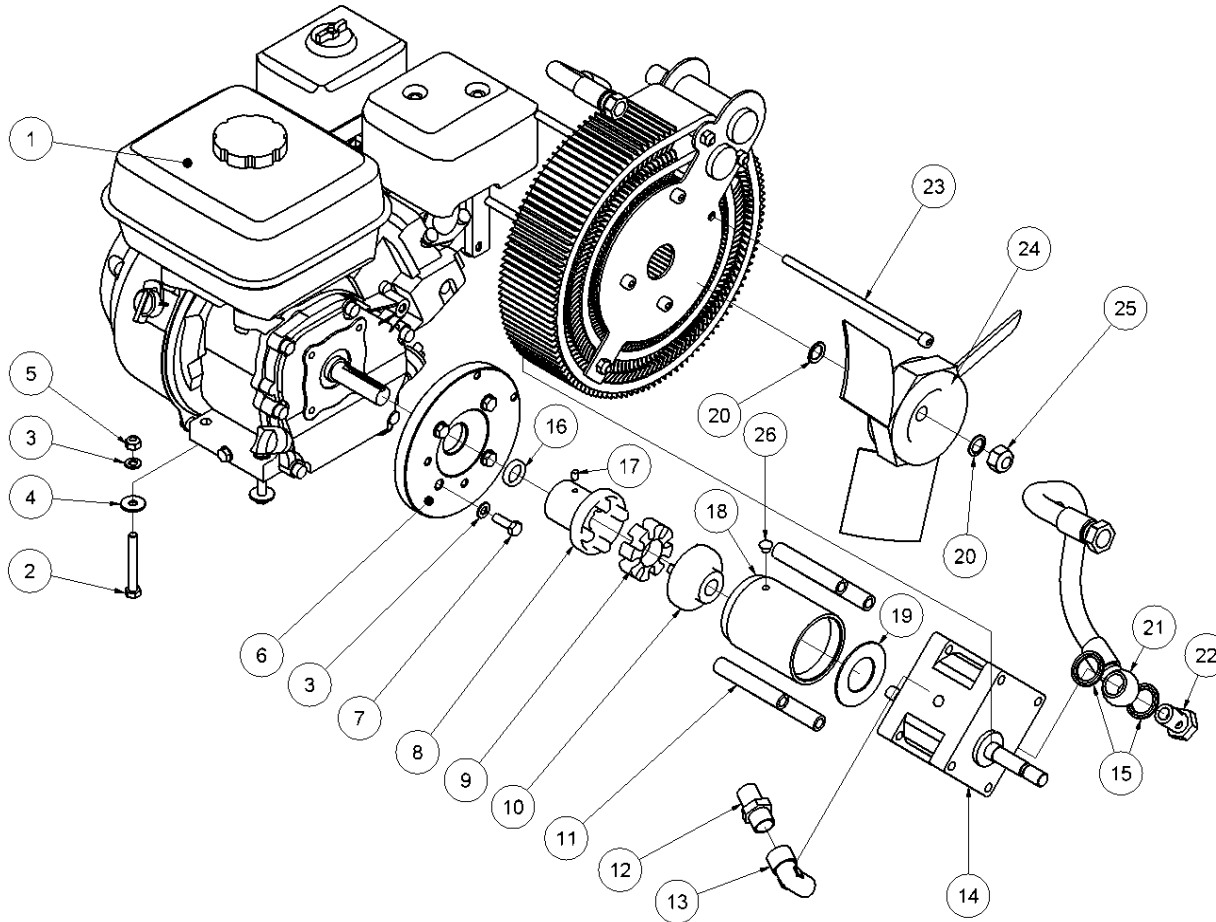

101-10102 Hydraulic MultiPower Pack spare parts

From serial number 5688

101-10102 Spare parts 2012-01-08 EN

Fig. 1

Pos.	Part No.	Description	Pcs.
1	8222286	Chassis complete HPP06	1
2	7721125	Tube plug 25x25	6
3	7621098	Retaining ring 25x2	4
4	7721140	Wheel cover	2
5	7721138	Wheel	2
7	7621042	Screw M8x10	10
8	8222297	Side cover set HPP06	1
9	8222291	Handle	1
10	7621046	Screw M8x35	2
11	7621010	Lock nut M8	6
12	8721095	Rubber foot	1
13	7621795	Screw M8x40	6
		<i>20 Nm (Loctite 243 at handle)</i>	
14	7631457	Washer ø13/ø24x2.5	4
15	8222298	Bushing f/handle	2
16	9021563	Rubber band	1
17	7722323	Plastic plug	4

101-10102 Hydraulic MultiPower Pack spare parts

From serial number 5688

101-10102 Spare parts 2012-01-08 EN

Fig. 2

Pos.	Part No.	Description	Pcs.
1	7322292	Engine 6.5 HP Honda GX200	1
2	7621048	Screw M8x65	4
3	7621171	Washer M8	8
4	7621035	Washer M8	4
5	7621010	Lock nut M8	4
6	8222295	Flange	1
7	7621038	Screw 5/16" UNFx25 <i>20 Nm - Loctite 243</i>	4
8	7422293	Coupling engine part	1
9	7421083	Rubber coupling	1
10	7421067	Coupling pump	1
11	8222296	Distance tube	4
12	7421080	Hose fitting 3/4"x1/2" <i>Loctite 542</i>	1
13	7421060	Angle nipple 1/2" <i>Loctite 542</i>	1
14	7421076	Pump 6.3 ccm	1
-	9021667	Seal kit for hydraulic pump	1
15	7521118	Seal ring 3/4"	2
16	8222322	Distance bushing	1
17	7621032	Set screw M6x8 <i>5 Nm - Loctite 243</i>	1
18	8222294	Coupling housing	1
19	9922133	Centering washer	1
20	7621117	Spring washer M14	2
21	8722299	Pressure hose	1
22	7421062	Banjo bolt 1/2" <i>80 Nm</i>	1
23	7622331	Screw M8x190 <i>20 Nm</i>	4
24	8321130	Fan ø280-3	1
25	7621111	Nut M14x1.5 <i>40 Nm</i>	1
26	7722323	Plastic plug	1
-	2121103	Cooler complete <i>See fig. 6</i>	1