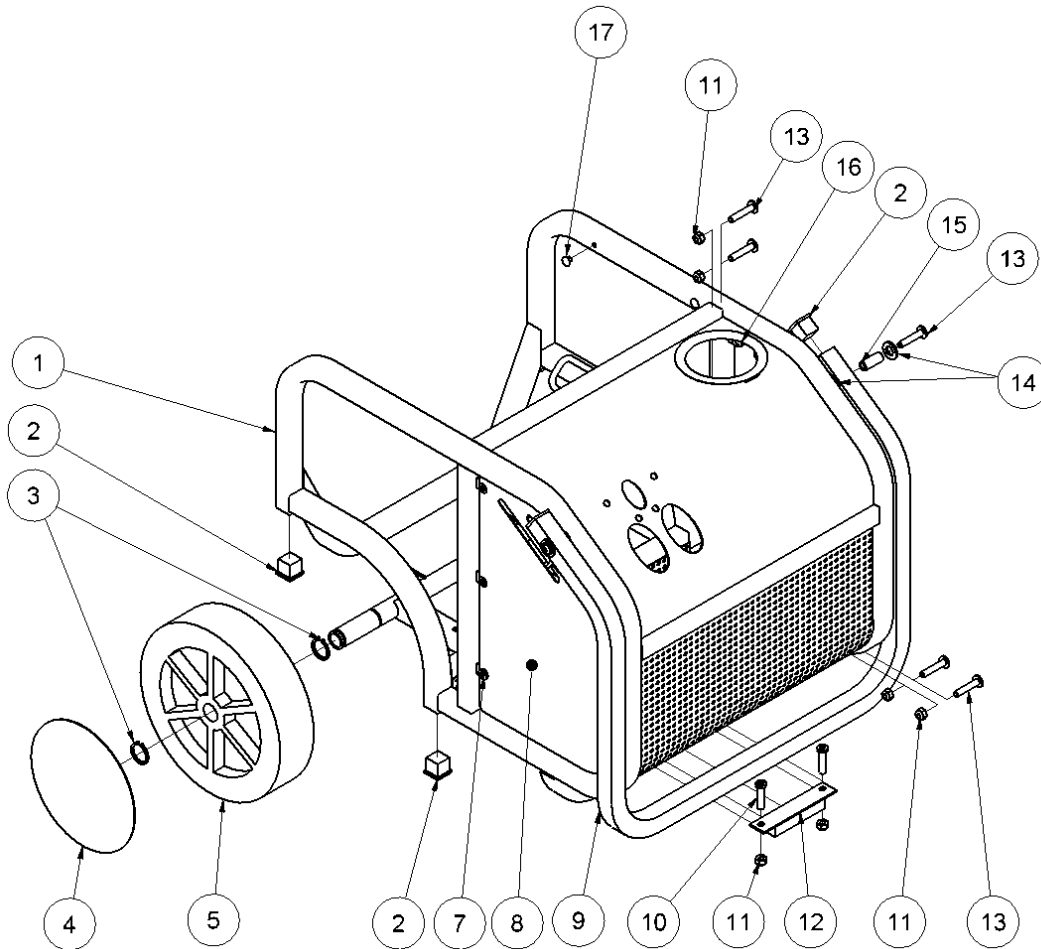

101-10102 Hydraulic MultiPower Pack spare parts

From serial number 5688

101-10102 Spare parts 2012-01-08 EN

Fig. 1

Pos.	Part No.	Description	Pcs.
1	8222286	Chassis complete HPP06	1
2	7721125	Tube plug 25x25	6
3	7621098	Retaining ring 25x2	4
4	7721140	Wheel cover	2
5	7721138	Wheel	2
7	7621042	Screw M8x10	10
8	8222297	Side cover set HPP06	1
9	8222291	Handle	1
10	7621046	Screw M8x35	2
11	7621010	Lock nut M8	6
12	8721095	Rubber foot	1
13	7621795	Screw M8x40	6
		<i>20 Nm (Loctite 243 at handle)</i>	
14	7631457	Washer ø13/ø24x2.5	4
15	8222298	Bushing f/handle	2
16	9021563	Rubber band	1
17	7722323	Plastic plug	4

101-10102 Hydraulic MultiPower Pack spare parts

From serial number 5688

101-10102 Spare parts 2012-01-08 EN

Fig. 2

Pos.	Part No.	Description	Pcs.
1	7322292	Engine 6.5 HP Honda GX200	1
2	7621048	Screw M8x65	4
3	7621171	Washer M8	8
4	7621035	Washer M8	4
5	7621010	Lock nut M8	4
6	8222295	Flange	1
7	7621038	Screw 5/16" UNFx25 <i>20 Nm - Loctite 243</i>	4
8	7422293	Coupling engine part	1
9	7421083	Rubber coupling	1
10	7421067	Coupling pump	1
11	8222296	Distance tube	4
12	7421080	Hose fitting 3/4"x1/2" <i>Loctite 542</i>	1
13	7421060	Angle nipple 1/2" <i>Loctite 542</i>	1
14	7421076	Pump 6.3 ccm	1
-	9021667	Seal kit for hydraulic pump	1
15	7521118	Seal ring 3/4"	2
16	8222322	Distance bushing	1
17	7621032	Set screw M6x8 <i>5 Nm - Loctite 243</i>	1
18	8222294	Coupling housing	1
19	9922133	Centering washer	1
20	7621117	Spring washer M14	2
21	8722299	Pressure hose	1
22	7421062	Banjo bolt 1/2" <i>80 Nm</i>	1
23	7622331	Screw M8x190 <i>20 Nm</i>	4
24	8321130	Fan ø280-3	1
25	7621111	Nut M14x1.5 <i>40 Nm</i>	1
26	7722323	Plastic plug	1
-	2121103	Cooler complete <i>See fig. 6</i>	1